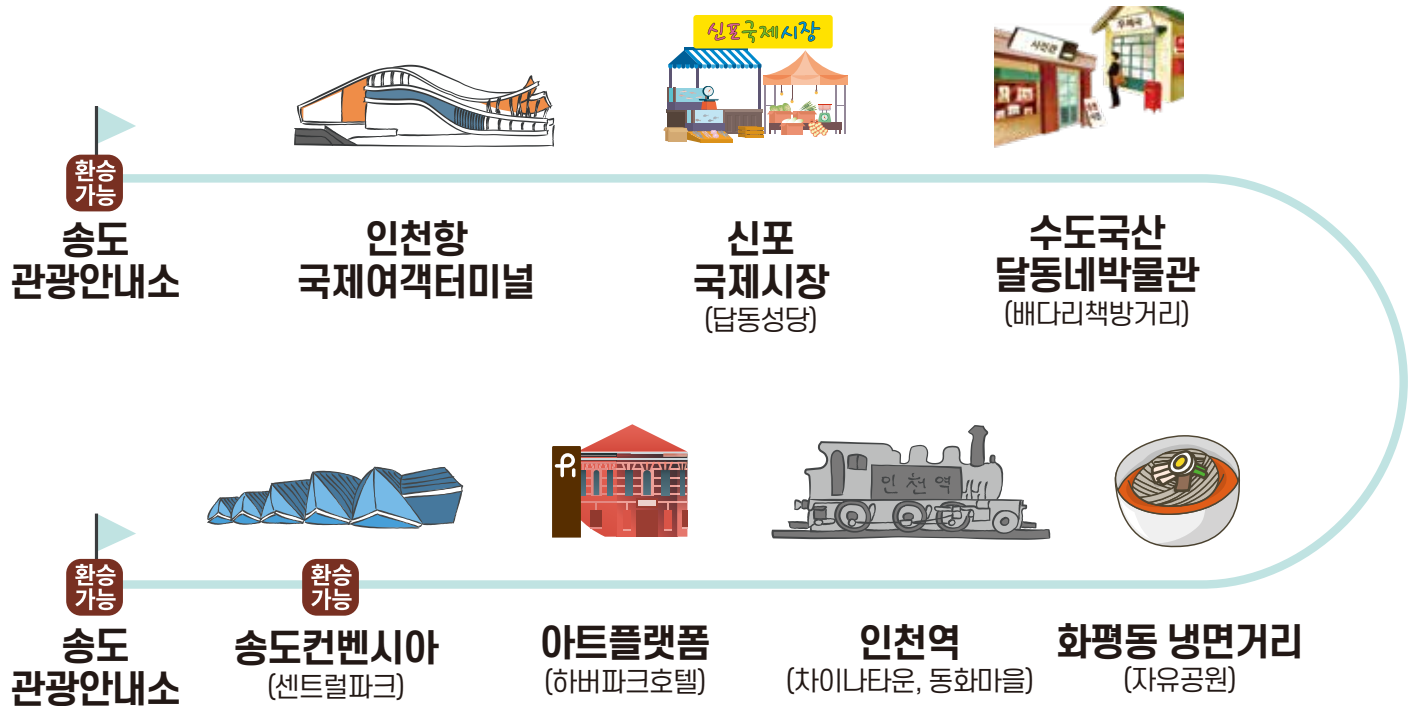

인천 레트로노선

소래노선

환승
가능

송도
관광안내소

새우타워 앞

소래 역사관
(소래포구어시장)

소래습지생태공원

환승
가능

송도
관광안내소

강화테마노선

기/종점

인천역(송도)
관광안내소

강화역사박물관

강화지석묘

전등사

광성보

기/종점

인천역(송도)
관광안내소

개항장테마노선