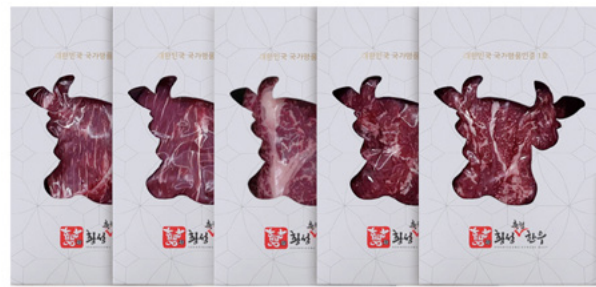

30-03 **냉장** **무료배송** **제휴할인** **APP판매**

횡성한우 그린 세트

구성 등심 300g x 1, 불고기 300g x 2, 국거리 300g x 2 (1++등급)
*포장: 진공포장, 박스 및 보냉가방

180,000원
2202000047688