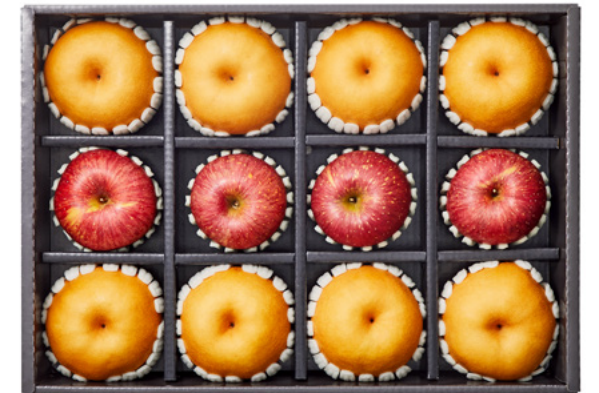

*사전할인행사 (8/16~9/15)

9+1

45-03 냉장 무료배송 제휴할인 APP판매

프리미엄 혼합 세트

구성 배 6입, 사과 6입 / 7.1kg (충남성환, 경북의성)
*포장 : 실크박스, 보자기, 별도택배박스사용

105,000원

2202000050179

45-04 냉장 무료배송 제휴할인 APP판매