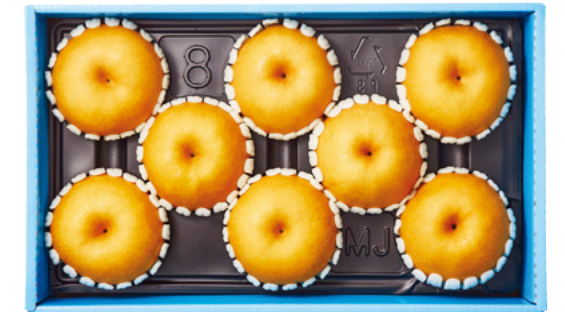

냉장 무료배송 제휴할인 APP판매 10+1

아침농원 배 기쁨

구성 배 6~9내 /5kg (충남성환), 대한민국 배품평회 대상(GAP,저탄소인증)
*포장:보자기, 별도택배박스 사용

50,000원
2202000050131