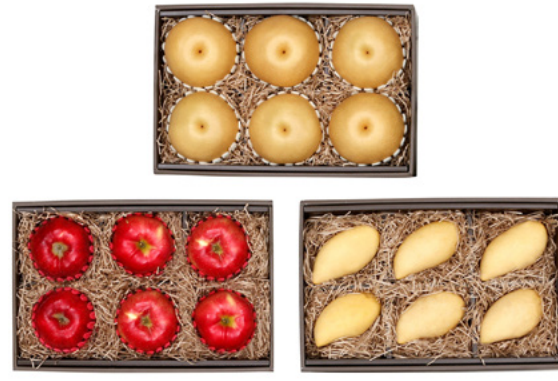

47-04 **상온** **무료배송** **제휴할인** **APP판매**

사과 배 샤인 망고

구성 사과(330g내외) 3개, 배(650g내외) 3개, 샤인(600g내외) 2개
애플망고(400g내외) 2개

125,000원 **119,000원** **9+1**
2202000049647 2202000049654
*사전할인행사 (8/16~9/15)

48-01 상은 무료배송 제휴할인 APP판매

메론 3단 특호

구성 사과(400g내외) 6개, 배(830g내외) 6개, 메론(1000g내외) 3개

175,000원 167,000원 9+1

*사전할인행사 (8/16~9/15)

48-02 상은 무료배송 제휴할인 APP판매

고품격 3단 특호

구성 사과(400g내외) 6개, 배(830g내외) 6개, 망고(300g내외) 6개

175,000원 167,000원 9+1